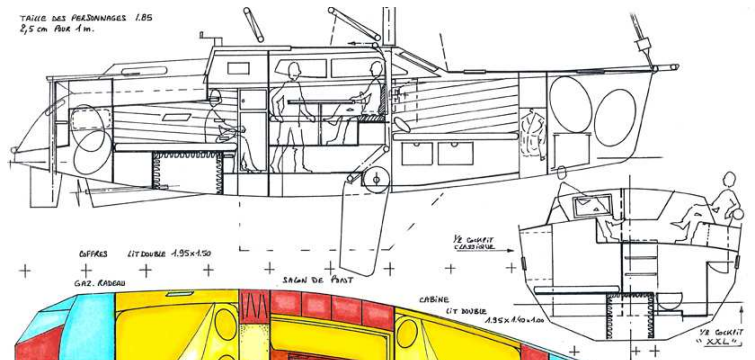

G. CAROFF M. DUFLOS

330

LONGUEUR COQUE 9.95 m

TAILLE DES PERSONNAGES 1.85m
2,5 cm Pout 1m.

9.95

COFFRES
KIT BOUÉE 4.55x4.50

KANGOU CAS

ACCÈS au DE

TABLE à CARRÉS BOUÉE NAVIGATION

TABLE CARRÉ 4.50x3.50x0.80

LIT BÂTON

CIRÉS VÉRITÉ TOILETTE CUISINE

CHATAM 330
RÉAMÉNAGEMENTS SUR CHAQUE EN U
G. CAROFF M. DUFLOS

TAILLE DES PERSONNAGES 1.85
2,5 cm Pout 1m.

COFFRES
KIT BOUÉE 4.55x4.50

GAZ, KANGOU

SALON DE PONT

CABINE
LIT BOUÉE 4.55x4.50x0.80

1/2 COFFRET
"XXL"

SECHEUR
CIRÉS VÉRITÉ TOILETTE

REALISER: SOFA ou
COUCHETTE DE MER.

CHATAM 330
RÉAMÉNAGEMENTS A SÉLON DE PONT
G. CAROFF M. DUFLOS

Chatam 33