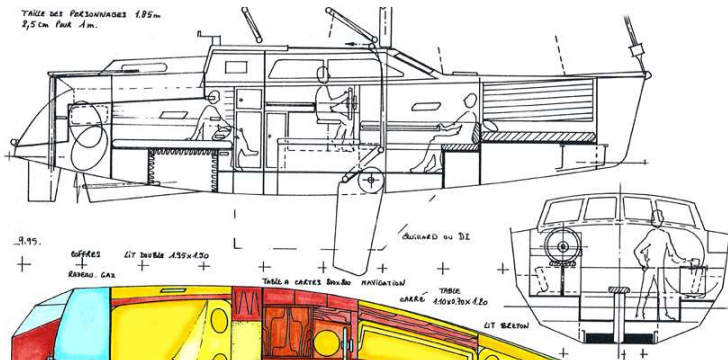

G. CAROFF M. DUFLOS

330

LONGUEUR COQUE 9.95 m

TAILLE DES PERSONNAGES 1.85m
2,5 cm Pout 1m.

9.95

COFFRES
KIT BOUÉE 4.55x4.50

KANGOU CAS

ACCÈS au DE

TABLE à CARRÉS BOUÉE NAVIGATION

TABLE CARRÉ 4.50x3.50x0.80

LIT BÂTON

CIRÉS VÉRITÉ TOILETTE CUISINE

CHATAM 330
RÉAMÉNAGEMENTS SUR CHAQUE EN U
G. CAROFF M. DUFLOS

TAILLE DES PERSONNAGES 1.85
2,5 cm Pout 1m.

COFFRES
KIT BOUÉE 4.55x4.50

GAZ, KANGOU

SALON DE PONT

CABINE
LIT BOUÉE 4.55x4.50x0.80

1/2 COFFRET
"XXL"

SECHEUR
CIRÉS VÉRITÉ TOILETTE

REALISER: SOFA ou
COUCHETTE DE MER.

CHATAM 330
RÉAMÉNAGEMENTS A SÉLON DE PONT
G. CAROFF M. DUFLOS

Chatam 33