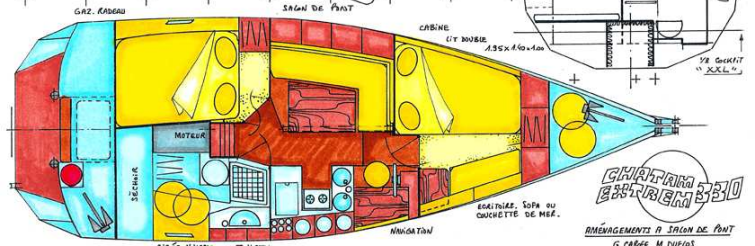

G. CAROFF M. DUFLOS

330

LONGUEUR COQUE 9.95 m

TAILLE DES PERSONNAGES 1.85m
2,5 cm Pout 1m.

9.95

COFFRES
KIT BOUÉE 4.55x4.50

KANGOU CAS

ACCÈS au DE

TABLE à CARRÉS BOUÉE NAVIGATION

TABLE CARRÉ 4.50x3.50x0.80

LIT BÂTON

CIRÉS VÉRITÉ TOILETTE CUISINE

CHATAM 330
RÉAMÉNAGEMENTS SUR CHAQUE EN U
G. CAROFF M. DUFLOS

TAILLE DES PERSONNAGES 1.85
2,5 cm Pout 1m.

COFFRES
KIT BOUÉE 4.55x4.50

GAZ, KANGOU

SALON DE PONT

CABINE
LIT BOUÉE 4.55x4.50x0.80

1/2 COFFRET
"XXL"

SECHEUR
CIRÉS VÉRITÉ TOILETTE

REALISER: SOFA ou
COUCHETTE DE MER.

CHATAM 330
RÉAMÉNAGEMENTS A SÉLON DE PONT
G. CAROFF M. DUFLOS

Chatam 33