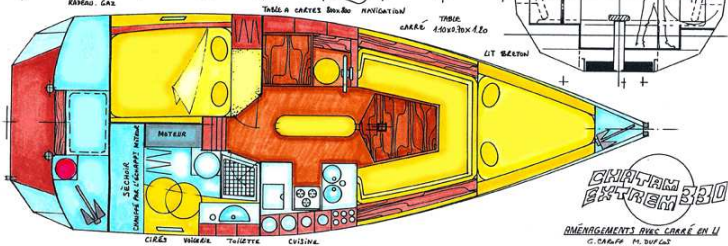

G. CAROFF M. DUFLOS

330

LONGUEUR COQUE 9.95 m

TAILLE DES PERSONNAGES 1.85m
2,5 cm Pout 1m.

9.95

COFFRES
KIT BOUÉE 4.55x4.50

KANGOU CAS

ACCÈS au DE

TABLE à CARRÉS BOUÉE NAVIGATION

TABLE CARRÉ 4.50x3.50x0.80

LIT BÂTON

CIRÉS VÉRITÉ TOILETTE CUISINE

CHATAM 330
RÉAMÉNAGEMENTS SUR CHAQUE EN U
G. CAROFF M. DUFLOS

TAILLE DES PERSONNAGES 1.85
2,5 cm Pout 1m.

COFFRES
KIT BOUÉE 4.55x4.50

GAZ, KANGOU

SALON DE PONT

CABINE
LIT BOUÉE 4.55x4.50x0.80

1/2 COFFRET
"XXL"

SECHEUR
CIRÉS VÉRITÉ TOILETTE

REALISER: SOFA ou
COUCHETTE DE MER.

CHATAM 330
RÉAMÉNAGEMENTS A SÉLON DE PONT
G. CAROFF M. DUFLOS

Chatam 33